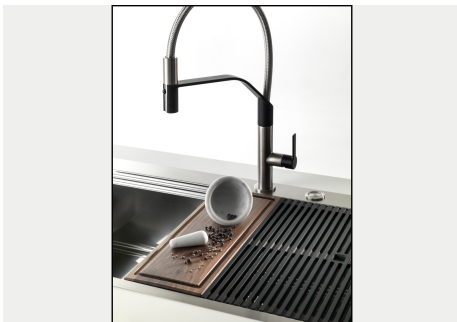

750

426

Cut out size - Dimensioni per foratura top

GALERIE