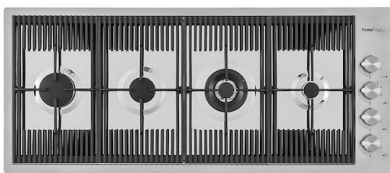

LES APPARIEMENTS RECOMMANDÉS

MILANO 4 BRULEURS
G681 F00