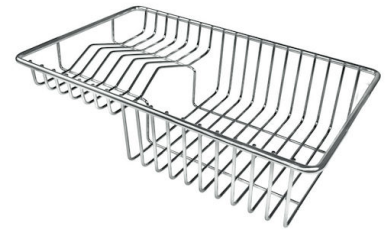

GALERIE

FOURNI

GRILLE NOIRE POUR EVIERS RIVA
A100 E02

ACCESSOIRES OPTIONNELS

CUVETTE PERFOREE INOX
A154 F00

* uniquement en combinaison avec
l'accessoire A644 F04

**CUVETTE PERFOREE POUR EVIERS
RIVA**

A156 F00

GRILLE POR.ASSIETTES INOX
mm214x379

A100 C03

* uniquement en combinaison avec
l'accessoire A644 A01

GRILLE PORTE-ASSIETTES INOX
25x35

A100 A54

* uniquement en combinaison avec
l'accessoire A644 F04

**PLANCHE DE DECOUPE BOIS POUR
EVIERS RIVA**